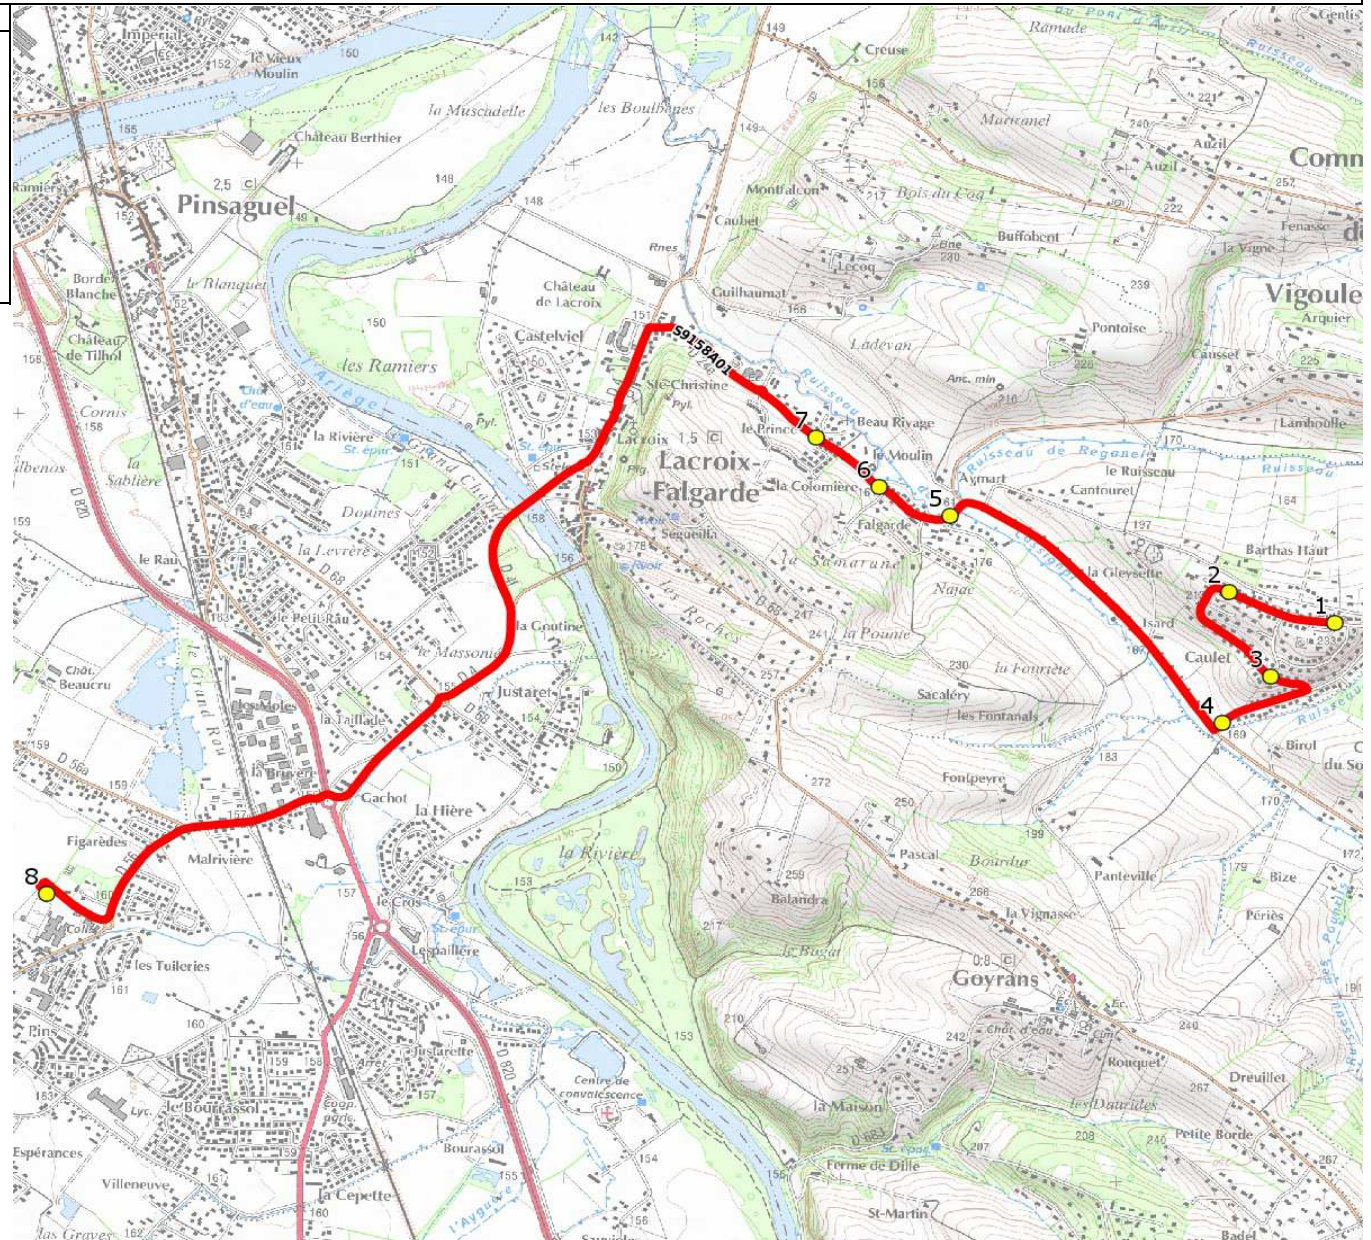

Mise à jour : 03/11/2016

Marché (année de notification-durée) : 2016-7

Nombre de places : 55 pl

Circuit : LACROIX FALGARDE-COLLEGE PINS JUSTARET

Transporteur : VERDIE AUTOCARS

Véhicule : - /

Circuit N° : S9158

Km en charge : 7,99 Km

Année : 2011

ITINERAIRE INDICATIF (ALLER)	LMMJV--
LACROIX-FALGARDE	
1. ABCDn1323 Labastide Falgarde	07:56
2. ABCDn1416 Rei Petit	07:58
3. ABCDn1324 Dels Caulets	07:59
4. Av Del Riu/Ar Del Riu	08:00
5. ABCDn1575 Fontaine	08:03
6. ABCDn1576 Calaria	08:04
7. ABCDn1390 Beau Rivage	08:05
PINS-JUSTARET	
8. Collège Daniel Sorano	08:20

Mise à jour : 03/11/2016

Circuit : LACROIX FALGARDE-COLLEGE PINS JUSTARET

Circuit N° : S9158

Marché (année de notification-durée) : 2016-7

Transporteur : VERDIE AUTOCARS

Km en charge : 10,9 Km

Nombre de places : 55 pl

Véhicule : - /

Année : 2011

ITINERAIRE INDICATIF (RETOUR)	LM-JV--	Merc
PINS-JUSTARET		
1. Collège Daniel Sorano	16:40	12:40
LACROIX-FALGARDE		
2. ABCDn1323 Labastide Falgarde	16:58	12:58
3. ABCDn1416 Rei Petit	17:00	13:00
4. ABCDn1324 Dels Caulets	17:01	13:01
5. Av Del Riu/Ar Del Riu	17:02	13:02
6. ABCDn1575 Fontaine	17:05	13:05
7. ABCDn1576 Calaria	17:06	13:06
8. ABCDn1390 Beau Rivage	17:07	13:07